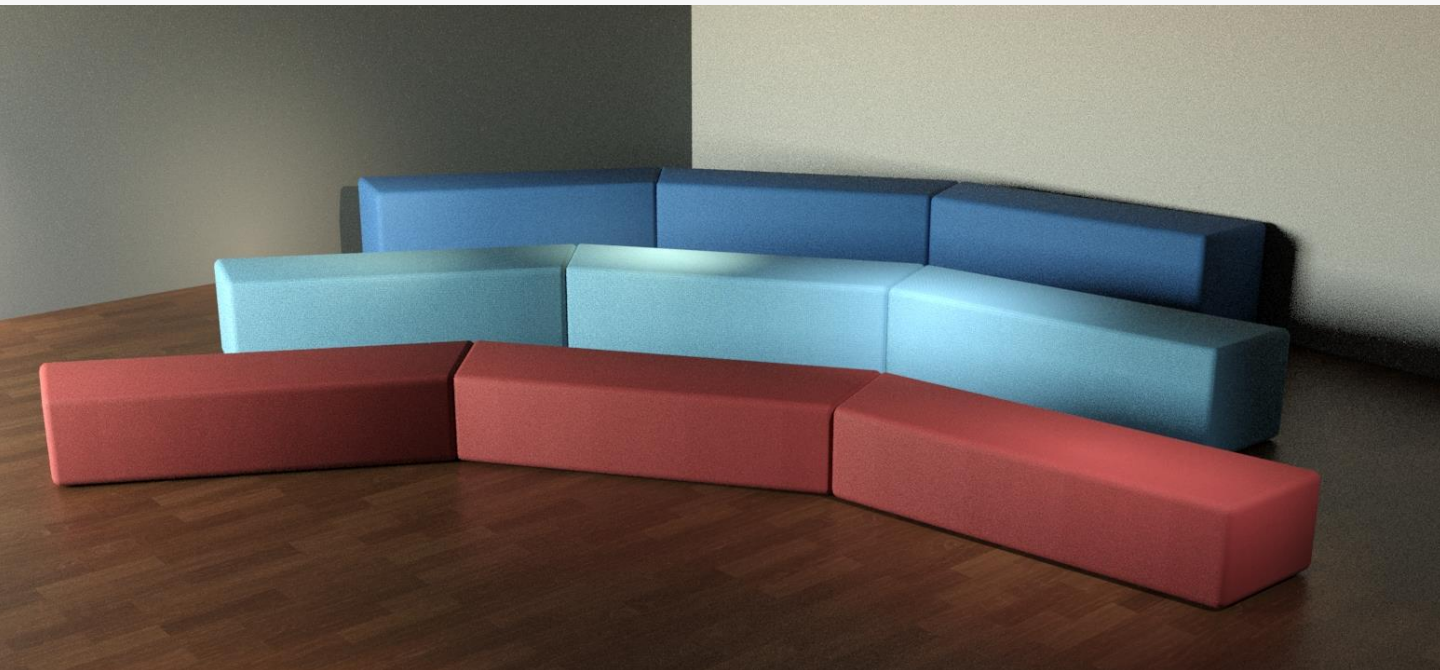

# AMFI PUFF

Mål: SH32cm, SH42cm, SH52cm, D45 cm, B155cm

Materialer: kryssfiner, skum og tekstil

Farger: standardtekstil Lido fra Nevotex, leveres i andre prisgrupper på forespørsel

Leverandører: James Public AS

Fargerike og komfortable puffer perfekt for sitteareal - kan vendes og tilpasses som du ønsker!

AMFI puffer finnes i 3 høyder og danner en vinkel på 170 grader på når man setter enhetene mot hverandre. Snur du den ene enheten blir det linjen rett.

Leveres i et bredt utvalg farger; se utvalget i «Lido» på [Nevotex](#) sine nettsider:

Art. AMFI-L – Amfi lav, sittehøyde 32 cm, tekstil Lido

Art. AMFI-M – Amfi mellomhøy, sittehøyde 42 cm, tekstil Lido

Art. AMFI-H – Amfi høy, sittehøyde 52 cm, tekstil Lido