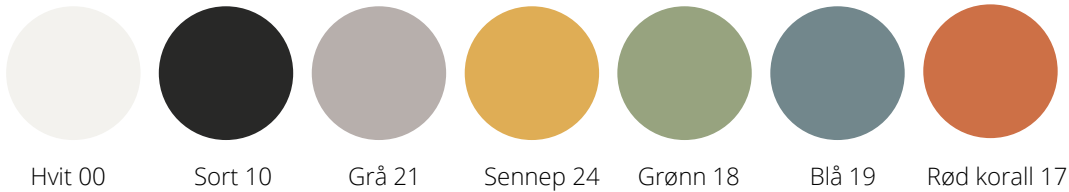

NOOM-SERIEN

Polypropylen

Hvit 00

Sort 10

Grå 21

Sennep 24

Grønn 18

Blå 19

Rød korall 17