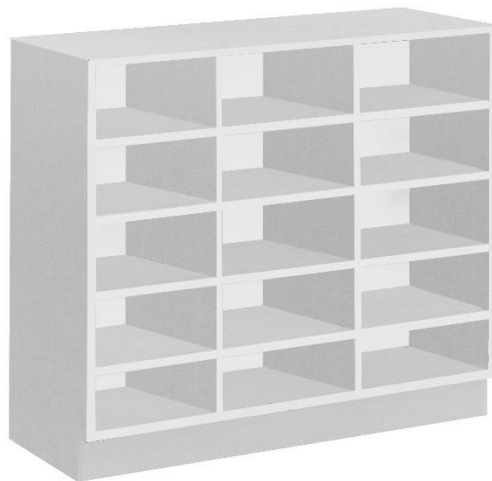

# ELEVREOL MED 15 ROM

Mål : H80cm B90cm D30cm

Materialer : sponplate i direktelaminat, ABS kantlist

Farger : Hvit

Leverandør : Grande Fabrikker AS

Reolsystem i lys grå direktelaminat, spesielt utviklet for skoler og barnehager.

Elevreol med sokkel og 15 rom. Romstørrelse: B27,8 x D29 x H12,7 cm

Art. 767 – Elevreol med 15 rom