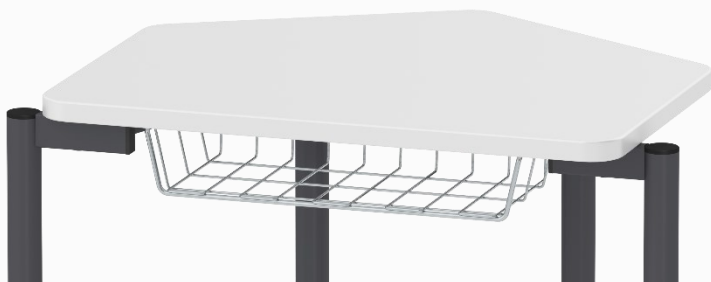

Leverandør : A2S

Femkantet stabelbart elevbord for fleksibel sammensetting i formasjoner – ypperlig for gruppearbeid.

Bordplate i høytrykkslaminat med FLUSH LASERED EDGING i standard farge polargrå. Utførelser i gråhvit, lønn eller bøk kan også leveres. Alternativt kan bordplater i direktelaminat eller kompaktlaminat med sorte kanter leveres. Understell i pulverlakkert stål standard farge RAL9006. Andre farger finnes også. Hjul på de to fremste bena for enklere manøvrering. Penta Premium kan også leveres med oppbevaringskurv eller skuff under bordplaten, i en enklere variant Penta Basic uten stabling, og leveres også uten hjul.

Art. A-1006.001C – Penta Basic 70x60, med to hjul

PENTA PREMIUM ELEVBORD

A2S FLUSH LASERED EDGING

FLUSH LASERED EDGING

betyr at kantlisten av polypropylen er smeltet direkte inn i bordplaten ved bruk av laserteknologi.

Resultatet er en kantlist som er helt sømløs og ekstremt holdbar uten synlige limrester.

Takket være de sømløse kantene er denne bordplaten ekstra motstandsdyktig mot fukt og vanndamp – og er spesielt godt egnet for kunst og håndverksfaget.

FLUSH LASERED EDGING kan benyttes på både rette og svakt avrundede bordkanter

Kantlist i samme utførelser som bordplater:

Polargrå

Gråhvit

Lønn

Bøk

PENTA PREMIUM ELEVBORD

Standard lakkfarger understell 2021 :