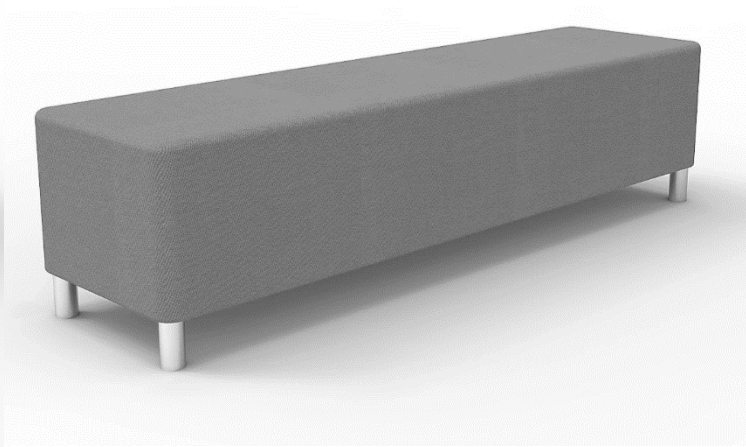

BAR PUFF

47 cm

60 cm

47 cm

60 cm

120 cm

180 cm