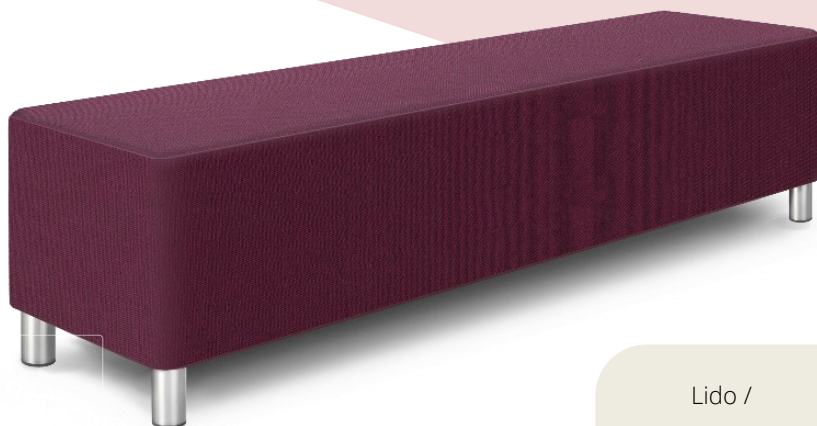

BAR PUFF

Lido /
Lido Trend
83 farger

Silvertex
60 farger

Hallingdal 65
58 farger

Mål: H46cm D47/60cm B120/180cm

Materialer: sundolittkjerne, kryssfinér, skum, polyester/vinyl/blandingsstoff (ull, viskose), ben i stål eller tre

Farger : Assorterte farger i Lido/Silvertex/Hallingdal 65

Leverandør : Jarnes Møbler AS

Rektangulær puff som fint kan kombineres med Vendbar puffer.
Sittehøyde inkluderer ben eller sokkel, som leveres på forespørsel.

Mål: H46cm D47/60cm B120/180cm

Design :

Art. B47120A – Bar, 47 x 120 cm, Lido
Art. B47120B – Bar, 47 x 120 cm, Silvertex
Art. B47120C – Bar, 47 x 120 cm, Hallingdal 65

Art. B47180A – Bar, 47 x 180 cm, Lido
Art. B47180B – Bar, 47 x 180 cm, Silvertex
Art. B47180C – Bar, 47 x 180 cm, Silvertex

Art. B60120A – Bar, 60 x 120 cm, Lido
Art. B60120B – Bar, 60 x 120 cm, Silvertex
Art. B60120C – Bar, 60 x 120 cm, Hallingdal 65

Art. B60180A – Bar, 60 x 180 cm, Lido
Art. B60180B – Bar, 60 x 180 cm, Silvertex
Art. B60180C – Bar, 60 x 180 cm, Hallingdal 65