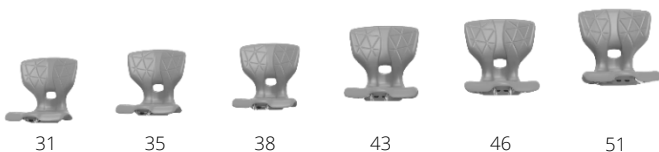

Løfteleppe og løftegrep i rygg og under sete.

Integrerte luftkanaler

Varemerkeregistrert Floorsafe®

God sittekomfort, stimulerer musklene og innbyr til ulike sittestillinger

Mål: H84cm B52cm D48,5cm SH46cm

Materialer: polypropylen, pulverlakkert stål, gummibeslag

Farger : sort, rød, gul, oransje, grønn, blå eller lys grå, understell i 12 ulike standardfarger

Leverandør : A2S

Flex med C-understell kan lett henges på bordet for rengjøring av gulv. Stolen leveres med varemerkeregistrert Floorsafe® gulvbeskyttelse, som forhindrer slitasje på gulvet. Stabelbar inntil 4 i høyden. Understell lakkert i RAL 9006 aluminium.

Standard sittehøyde: 46 cm. Kan leveres i 6 forskjellige høyder.

-31 cm, 35 cm og 38 cm med lite seteskall

-43 cm, 46 cm og 51 cm med stort seteskall

Flex stolserie

Flex er en serie elevstoler med mange muligheter. Det ergonomisk formede skallet er støpt i resirkulerbar polypropylen, og leveres i hele 7 farger. Skallet har integrerte luftkanaler uten perforering, som er hygienisk og lett å rengjøre, og sørger for at setet ikke blir klamt å sitte på. En bred kanal ned langs ryggraden, sammen med gripetaket i ryggen, er med på å transportere luft i kanalene. Den ergonomiske formen stimulerer musklene og innbyr til ulike sittestillinger.