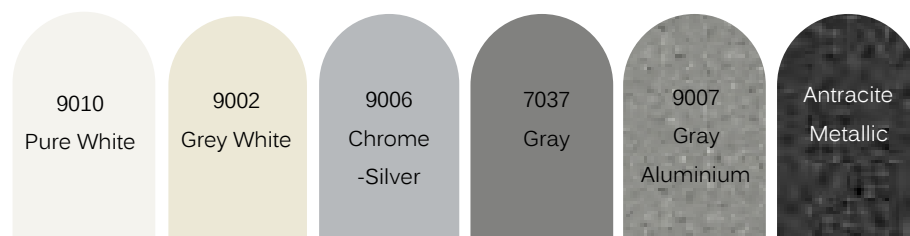

Materialer: polypropylen, pulverlakkert stål, gummibeslag

Farger : sort, rød, gul, oransje, grønn, blå eller lys grå, understell i 12 ulike standardfarger

Leverandør : A2S

Flex med C-understell kan lett henges på bordet for rengjøring av gulv. Stolen leveres med varemerkeregistrert Floorsafe® gulvbeskyttelse, som forhindrer slitasje på gulvet. Stabelbar inntil 4 i høyden. Understell lakkert i RAL 9006 aluminium.

Standard sittehøyde: 46 cm. Kan leveres i 6 forskjellige høyder.

-31 cm, 35 cm og 38 cm med lite seteskall

-43 cm, 46 cm og 51 cm med stort seteskall

Flex stolserie

Flex er en serie elevstoler med mange muligheter. Det ergonomisk formede skallet er støpt i resirkulerbar polypropylen, og leveres i hele 7 farger. Skallet har integrerte luftkanaler uten perforering, som er hygienisk og lett å rengjøre, og sørger for at setet ikke blir klamt å sitte på. En bred kanal ned langs ryggraden, sammen med gripetaket i ryggen, er med på å transportere luft i kanalene. Den ergonomiske formen stimulerer musklene og innbyr til ulike sittestillinger.

7 standard PP skallfarger

Standard lakkfarger understell 2021 :

Kan også leveres
i krom-utførelse (pr.gr.2)