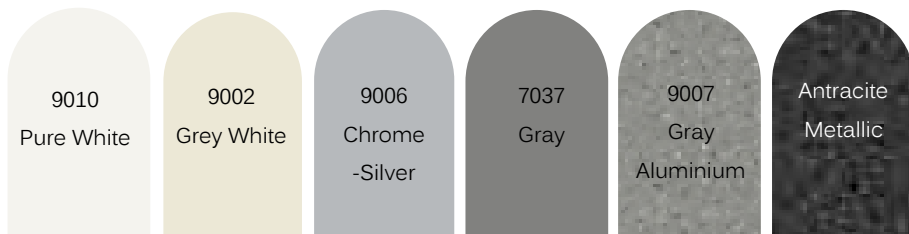

Materialer : polypropylen, pulverlakkert stål, stillknotter

Farger : sort, rød, gul, oransje, grønn, blå eller lys grå, understell i 12 ulike standardfarger

Leverandør : A2S

Flex med 4 bein, stabelbar inntil 5 i høyden. Understell lakkert i RAL 9006 aluminium. Standard sittehøyde: 46 cm

Kan leveres i 6 forskjellige sittehøyder.

-31 cm, 35 cm og 38 cm med lite seteskill

-43 cm, 46 cm og 51 cm med stort seteskill

Flex stolserie

Flex er en serie elevstoler med mange muligheter. Det ergonomisk formede skallet er støpt i resirkulerbar polypropylen, og leveres i hele 7 farger. Skallet har integrerte luftkanaler uten perforering, som er hygienisk og lett å rengjøre, og sørger for at setet ikke blir klamt å sitte på. En bred kanal ned langs ryggraden, sammen med gripetaket i ryggen, er med på å transportere luft i kanalene. Den ergonomiske formen stimulerer musklene og innbyr til ulike sittestillinger.

7 standard PP skallfarger

Standard lakkfarger understell 2021 :

Kan også leveres
i krom-utførelse (pr.gr.2)