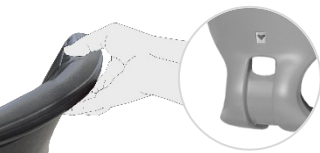

FLEX STOLSKALL

- Hele 7 skalfarger
- Integrerte luftkanaler
- Bred luftkanal langs ryggrad
- Hygienisk strukturert overflate
- Ergonomisk utformet for flere sittestillinger
- 3 ulike gripetak – for både voksne og barn

Løfteleppe og løftegrep i rygg og under sete.

Integrerte luftkanaler

Ekstrem styrke: Stålbøyle med 4 innstøpte festepunkt.

God sittekomfort, stimulerer musklene og innbyr til ulike sittestillinger

Mål: H80cm B53,5cm D49,5cm SH46cm

Materialer : polypropylen, pulverlakkert stål, stillknotter

Farger : sort, rød, gul, oransje, grønn, blå eller lys grå, understell i 12 ulike standardfarger

Leverandør : A2S

Flex med 4 bein, stabelbar inntil 5 i høyden. Understell lakkert i RAL 9006 aluminium. Standard sittehøyde: 46 cm

Kan leveres i 6 forskjellige sittehøyder.

-31 cm, 35 cm og 38 cm med lite seteskill

-43 cm, 46 cm og 51 cm med stort seteskill

Flex stolserie

Flex er en serie elevstoler med mange muligheter. Det ergonomisk formede skallet er støpt i resirkulerbar polypropylen, og leveres i hele 7 farger. Skallet har integrerte luftkanaler uten perforering, som er hygienisk og lett å rengjøre, og sørger for at setet ikke blir klamt å sitte på. En bred kanal ned langs ryggraden, sammen med gripetaket i ryggen, er med på å transportere luft i kanalene. Den ergonomiske formen stimulerer musklene og innbyr til ulike sittestillinger.