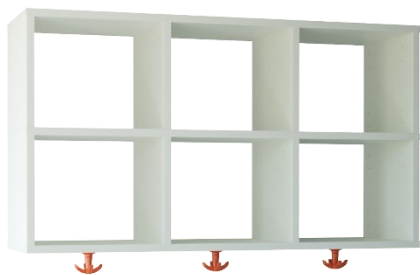

AKSESS DOBBEL GARDEROBEHYLLE

Mål : H50cm B60/90/120cm D26cm

Materialer : spon/MDF, direktelaminat/høytrykkslaminat,

ABS-kantlist, kroker i stål eller plast,

Farger : lys grå, eller semistandard fargevalg

Leverandør : Grande Fabrikker AS

* semistd farger

Dobbel garderobehylle i lys grå direktelaminat eller semistandard høytrykkslaminat.

For montering på vegg eller stativ. Leveres med Hlin sikkerhetskrok eller tradisjonell ankerkrok i krom.

Hlin sikkerhetskrok i grå eller orange. NB: oppgi farge på kroker ved bestilling. Kan også leveres med dører og beskjedhyller. Høyde 50cm og dybde 26cm. Leveres i lengder på 60, 90 og 120cm (119)

Hlinkrok:

Aksess beskjedhylle:

Beskjedhylle for montering i
Aksess garderobehylle.
Bredde 27,8 Dybde 25,6cm

- Art. 4809 - Beskjedhylle, Lys grå
- Art. 4009 - Beskjedhylle, Semistd*

Aksess dører:

Dør i mdf med lys grå direktelaminat eller høytrykkslaminat
i semistandard farge, klarlakkert MDF kant.
Høyde 22,4, bredde 27,4cm