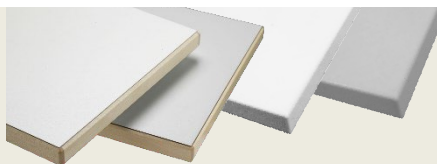

Art. xx090041 - Med dør, V, 1 stk plastbeholder 60 l

Art. xx090042 - Med dør, H, 1 stk plastbeholder 60 l

Art. xx091040 - Med 1 stor uttrekkbar skuff, 1 stk plastbeholder 60l

Art. xx092040 - Med 2 uttrekkbare skuffer, 2 stk plastbeholder á 30l

Art. XX094060 - Med skuff og uttrekk med kildesortering,

5 stk plastbeholdere - 1 x 18l + 2 x 8l + 2 x 4l.

Viktig! Fra 2019 leveres Grande kjøkkenmoduler uten fast sokkel. Løse dekk sokler, sokkelbein og endestykker må bestilles separat.