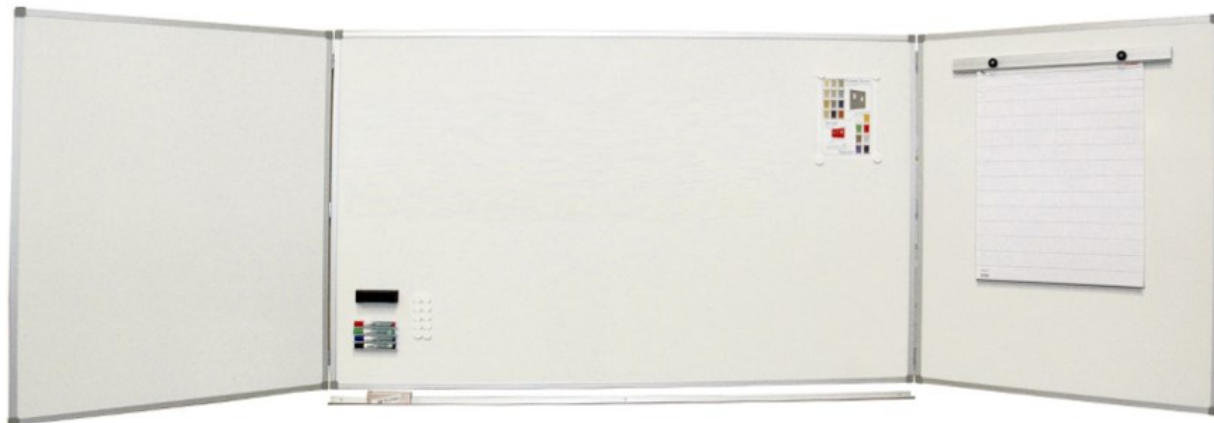

VINGETAVLER

Mål: H122cm L100/150/200cm

Materialer: Naturanodisert aluminium, PolyVision tavle

Farger : hvit

Leverandør : Scanavi AB

Whiteboardtavler med en eller to dobbeltsidige vinger (dører) i miljøvennlig PolyVision E3 kvalitet.

Tavlemål med lukkede dører:

B100 x H122 cm, 1 vinge, 3 skriveflater

B150 x H122 cm, 2 vinger, 5 skriveflater

Art.nr:

887210

887215

Som over, men med hovedtavle i projiserbar, halvmatt whiteboard

B200 x H122 cm, 2 vinger, 5 skriveflater