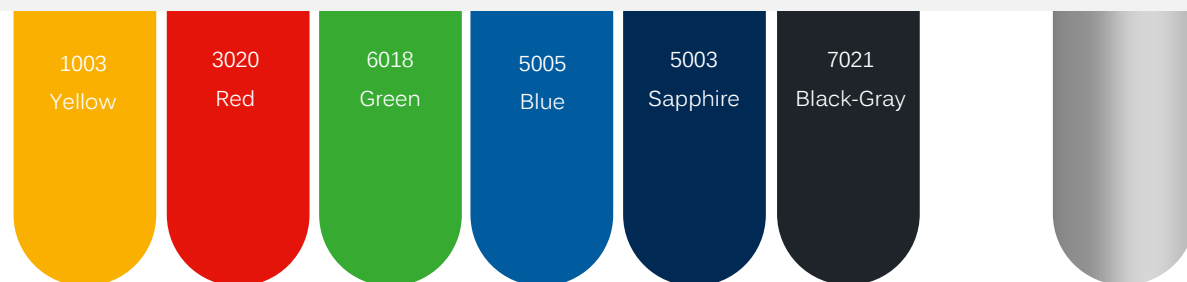

Materialer : polypropylen, pulverlakkert stål, stillknotter

Farger : sort, rød, gul, oransje, grønn, blå eller lys grå, understell i 12 ulike standardfarger

Leverandør : A2S

Understell lakkert i RAL 9006 aluminium. Standard farger skall: Lys grå, sort, gul, oransje, rød, blå og grønn.

Samme skall leveres i tre høyder på understellet – sittehøyde 31, 35 og 38 cm.

Her avbildet i sittehøyde 35 cm.

Kan også leveres i voksen størrelse

Flex stolserie

Flex er en serie elevstoler med mange muligheter. Det ergonomisk formede skallet er støpt i resirkulerbar polypropylen, og leveres i hele 7 farger. Skallet har integrerte luftkanaler uten perforering, som er hygienisk og lett å rengjøre, og sørger for at setet ikke blir klamt å sitte på. En bred kanal ned langs ryggraden, sammen med gripetaket i ryggen, er med på å transportere luft i kanalene. Den ergonomiske formen stimulerer musklene og innbyr til ulike sittestillinger.

7 standard PP skallfarger

Standard lakkfarger understell 2021 :

Kan også leveres
i krom-utførelse (pr.gr.2)

Art. A-7874-2 - Flex Mini, sittehøyde 31 cm

Art. A-7874-3 - Flex Mini, sittehøyde 35 cm

Art. A-7874-4 - Flex Mini, sittehøyde 38 cm