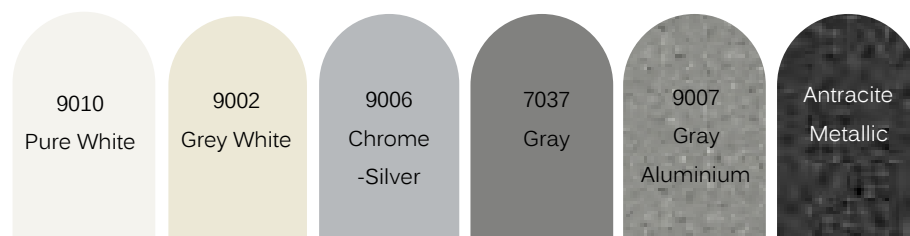

Materialer : polypropylen, pulverlakkert stål, stillknotter

Farger : sort, rød, gul, oransje, grønn, blå eller lys grå, understell i 12 ulike standardfarger

Leverandør : A2S

Understell lakkert i RAL 9006 aluminium. Standard farger skall: Lys grå, sort, gul, oransje, rød, blå og grønn.

Samme skall leveres i tre høyder på understellet – sittehøyde 31, 35 og 38 cm.

Her avbildet i sittehøyde 35 cm.

Kan også leveres i voksen størrelse

Flex stolserie

Flex er en serie elevstoler med mange muligheter. Det ergonomisk formede skallet er støpt i resirkulerbar polypropylen, og leveres i hele 7 farger. Skallet har integrerte luftkanaler uten perforering, som er hygienisk og lett å rengjøre, og sørger for at setet ikke blir klamt å sitte på. En bred kanal ned langs ryggraden, sammen med gripetaket i ryggen, er med på å transportere luft i kanalene. Den ergonomiske formen stimulerer musklene og innbyr til ulike sittestillinger.

7 standard PP skallfarger

Standard lakkfarger understell 2021 :

Kan også leveres
i krom-utførelse (pr.gr.2)

Art. A-7874-2 - Flex Mini, sittehøyde 31 cm

Art. A-7874-3 - Flex Mini, sittehøyde 35 cm

Art. A-7874-4 - Flex Mini, sittehøyde 38 cm