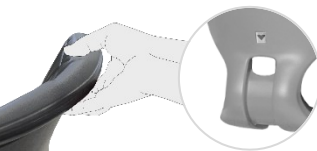

FLEX STOLSKALL

- Hele 7 skalfarger
- Integrerte luftkanaler
- Bred luftkanal langs ryggrad
- Hygienisk strukturert overflate
- Ergonomisk utformet for flere sittestillinger
- 3 ulike gripetak – for både voksne og barn

Løfteleppe og løftegrep i rygg og under sete.

Integrerte luftkanaler

Varemerkeregistrert Floorsafe®

God sittekomfort, stimulerer musklene og innbyr til ulike sittestillinger

Mål: H80cm B53,5cm D49,5cm SH46cm

Samme skall leveres i tre høyder på understellet – sittehøyde 31, 35 og 38 cm.

Her avbildet i sittehøyde 35 cm.

Kan også leveres i voksen størrelse

Flex stolserie

Flex er en serie elevstoler med mange muligheter. Det ergonomisk formede skallet er støpt i resirkulerbar polypropylen, og leveres i hele 7 farger. Skallet har integrerte luftkanaler uten perforering, som er hygienisk og lett å rengjøre, og sørger for at setet ikke blir klamt å sitte på. En bred kanal ned langs ryggraden, sammen med gripetaket i ryggen, er med på å transportere luft i kanalene. Den ergonomiske formen stimulerer musklene og innbyr til ulike sittestillinger.